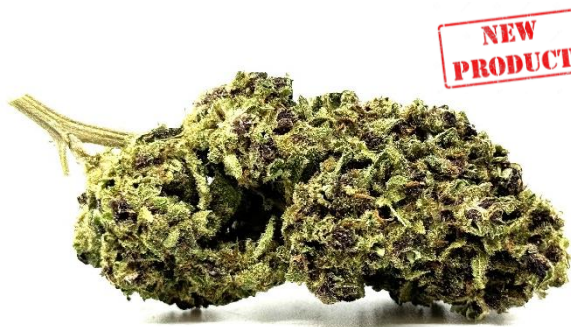

## Weekly CBD - Flowers Update

Greenhouse & Tunnel CBD - Fiori <1.0% THC

Contatto: +41 77 400 06 89 / [distribution@stecklings-farm.ch](mailto:distribution@stecklings-farm.ch)

[/ Indice dei contenuti](#) [I go direct!](#)