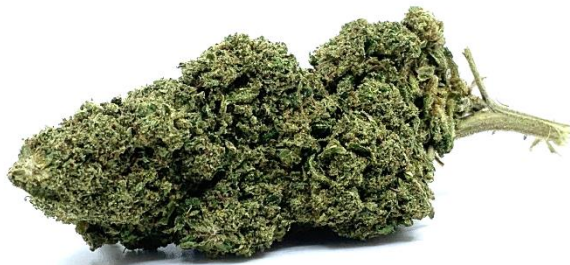

Varietà	Cannatonic
Coltivaz.	Tunnel
THC	<1.0%
CBD	16.895%
1kg	da EUR 749.- / CHF 699.-
5kg	da EUR 649.- / CHF 599.-
20kg	da EUR 549.- / CHF 499.-

YouTube Sativa 60% / Indica 40%

2024, Copyright Stecklingsfarm.ch GmbH
All rights reserved.

Limitazione di età: >18 anni

[StecklingsfarmDISTRIBUTION Catalogo generale](#)

Quantità brevi fino a 999g/Varietà = CHF 2.-/EUR 2.10/g
Tutti i prezzi sono indicati come prezzi al chilogrammo da
di una quantità in eccesso, esclusi trasporto e IVA.

Qualsiasi analisi è a carico dell'acquirente.

Soggetto a modifiche senza
preavviso | Distribuzione:
Stecklingsfarm.ch GmbH
Frauenfelderstrasse 100
9548 Matzingen
Svizzera

Instagram

Website

UID: CHE 361.178.806