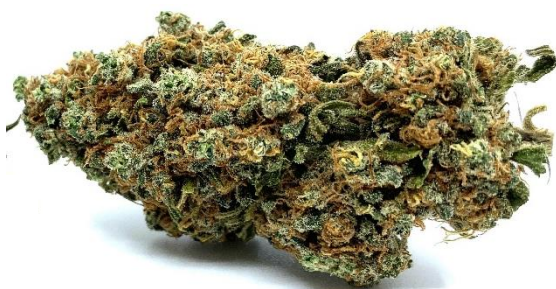

Varietà	Blueberry Muffin x Harlequin
Coltivaz.	Indoor
THC	<1.0%
CBD	15.734%
1kg	da EUR 1504.- / CHF 1449.-
5kg	da EUR 1349.- / CHF 1299.-
10kg	da EUR 1244.- / CHF 1199.-

YouTube Sativa 55% / Indica 45%