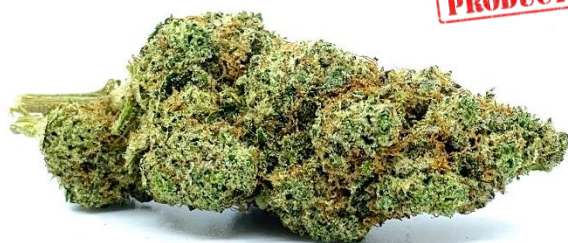

## Weekly CBD - Flowers Update

Indoor CBD - Fiori <1.0% THC

Contatto: +41 77 400 06 89 / [distribution@stecklings-farm.ch](mailto:distribution@stecklings-farm.ch)

[/ Indice dei contenuti](#) [I go direct!](#)