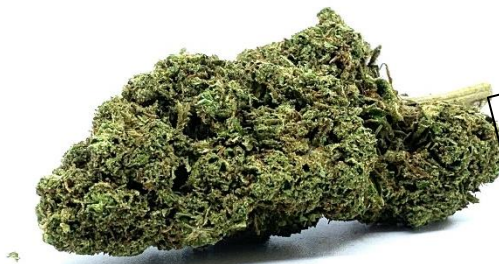

¹THC Extraktion bereits im Preis inbegriffen. ²Der CBD - Wert korreliert mit dem THC - Wert.

Sorte	Amnesia
Anbau	Tunnel
THC	<0.200%
²CBD	6.325%
¹1kg	ab EUR 904.- / CHF 869.-
¹5kg	ab EUR 799.- / CHF 769.-
¹20kg	ab EUR 694.- / CHF 669.-

YouTube Sativa 40% / Indica 60%

Sold out!