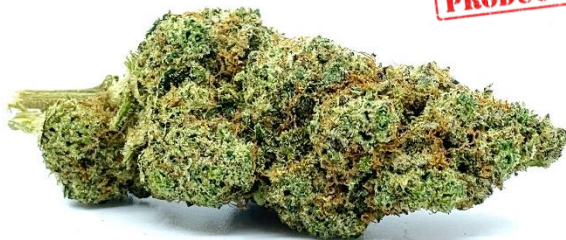

¹THC Extraktion bereits im Preis inbegriffen. ²Der CBD - Wert korreliert mit dem THC - Wert.

Sorte	Lemon Pop
Anbau	Indoor
THC	<0.200%
²CBD	7.234%
¹1kg	ab EUR 1769.- / CHF 1699.-
¹5kg	ab EUR 1664.- / CHF 1599.-
¹10kg	ab EUR 1559.- / CHF 1499.-

YouTube Sativa 55% / Indica 45%

**NEW
PRODUCT**