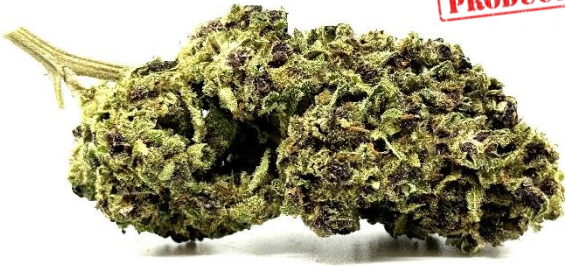

¹THC Extraktion bereits im Preis inbegriffen. ²Der CBD - Wert korreliert mit dem THC - Wert.

Sorte	Purple x Strawberry
Anbau	Tunnel
THC	<0.200%
²CBD	6.345%
¹1kg	ab EUR 799.- / CHF 769.-
¹5kg	ab EUR 699.- / CHF 669.-
¹20kg	ab EUR 594.- / CHF 569.-

YouTube Sativa 60% / Indica 40%

**NEW
PRODUCT**