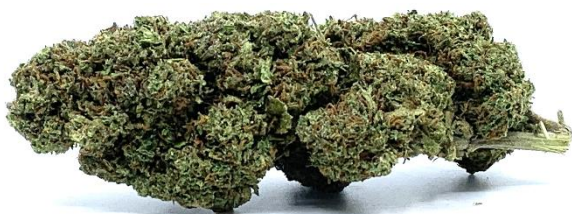

UID: CHE 361.178.806

DISTRIBUTION STECKLINGSFARM.ch

TOGETHER AHEAD

Weekly CBD - Flowers Update

Tunnel CBD - Blüten <0.2% THC

Kontakt: +41 77 400 06 89 / distribution@stecklings-farm.ch

[/ zum Inhaltsverzeichnis](#) [I go direct!](#)