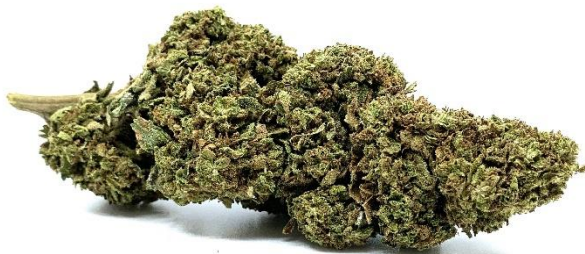

¹THC Extraktion bereits im Preis inbegriffen. ²Der CBD - Wert korreliert mit dem THC - Wert.

Sorte	Blueberry Muffin
Anbau	Greenhouse
THC	<0.200%
²CBD	4.000%
¹1kg	ab EUR 729.- / CHF 699.-
¹5kg	ab EUR 624.- / CHF 599.-
¹10kg	ab EUR 519.- / CHF 499.-

YouTube Sativa 55% / Indica 45%

2024, Copyright Stecklingsfarm.ch GmbH
All rights reserved.
Altersbeschränkung: >18 Jahre
[StecklingsfarmDISTRIBUTION Gesamtkatalog](#)

Mindermengen bis 999g/Sorte = CHF 2.-/EUR 2.10/g
Alle Preise verstehen sich als Kilogrammpreise ab einer Mehrmenge, exklusive Transport und MwSt.
Eine allfällige Analyse geht zu Lasten des Käufers.

Änderungen vorbehalten.
Vertrieb:
Stecklingsfarm.ch GmbH
Frauenfelderstrasse 100
9548 Matzingen
Schweiz

UID: CHE 361.178.806

Instagram Website